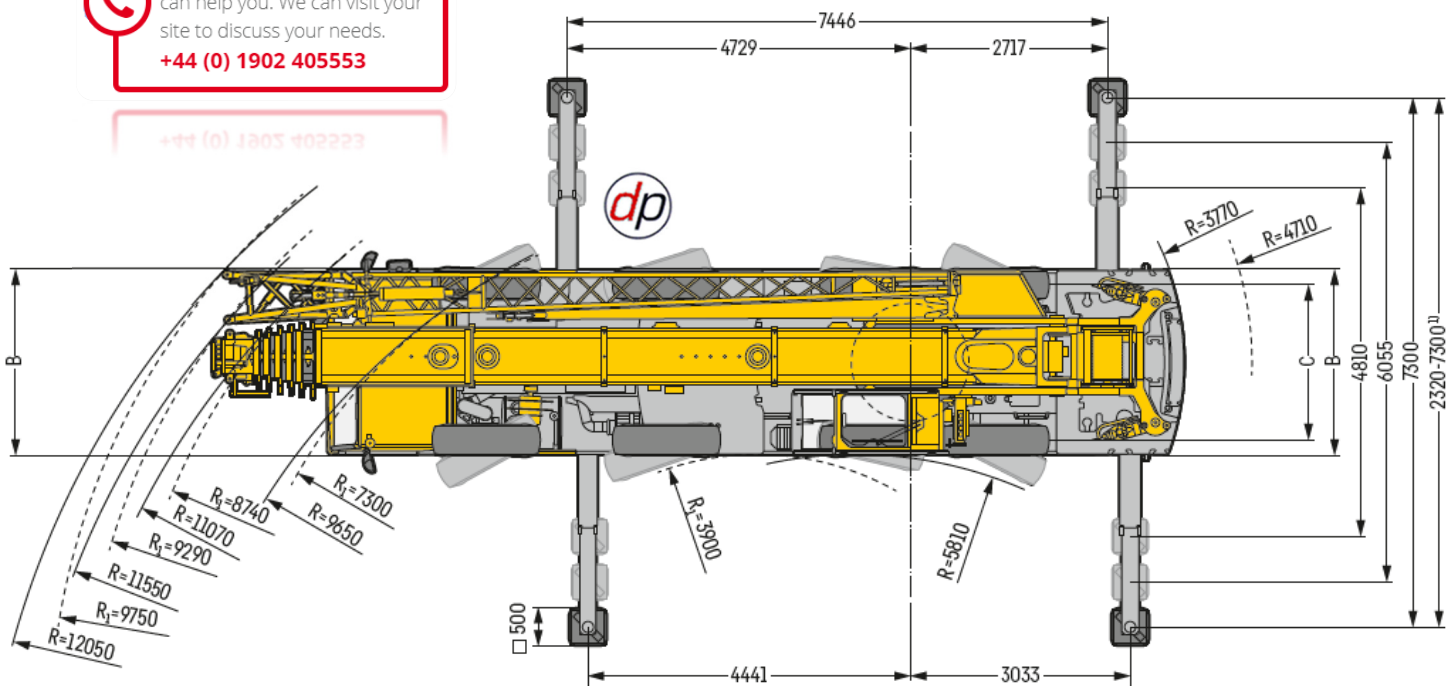

LTM 1090-4.2 LIEBHERR

Dimensions

S3087.05

	A	A 100 mm*	B	C	D	E	F	G	H	I	K
385/95 R 25 (14.00 R 25)	3950	3850	2550	2160	3644	1866	353	11°	18°	20°	26°
445/95 R 25 (16.00 R 25)	4000	3900	2550	2100	3694	1916	403	13°	19°	22°	27°
525/80 R 25 (20.5 R 25)	4000	3900	2690	2170	3694	1916	403	13°	19°	22°	27°